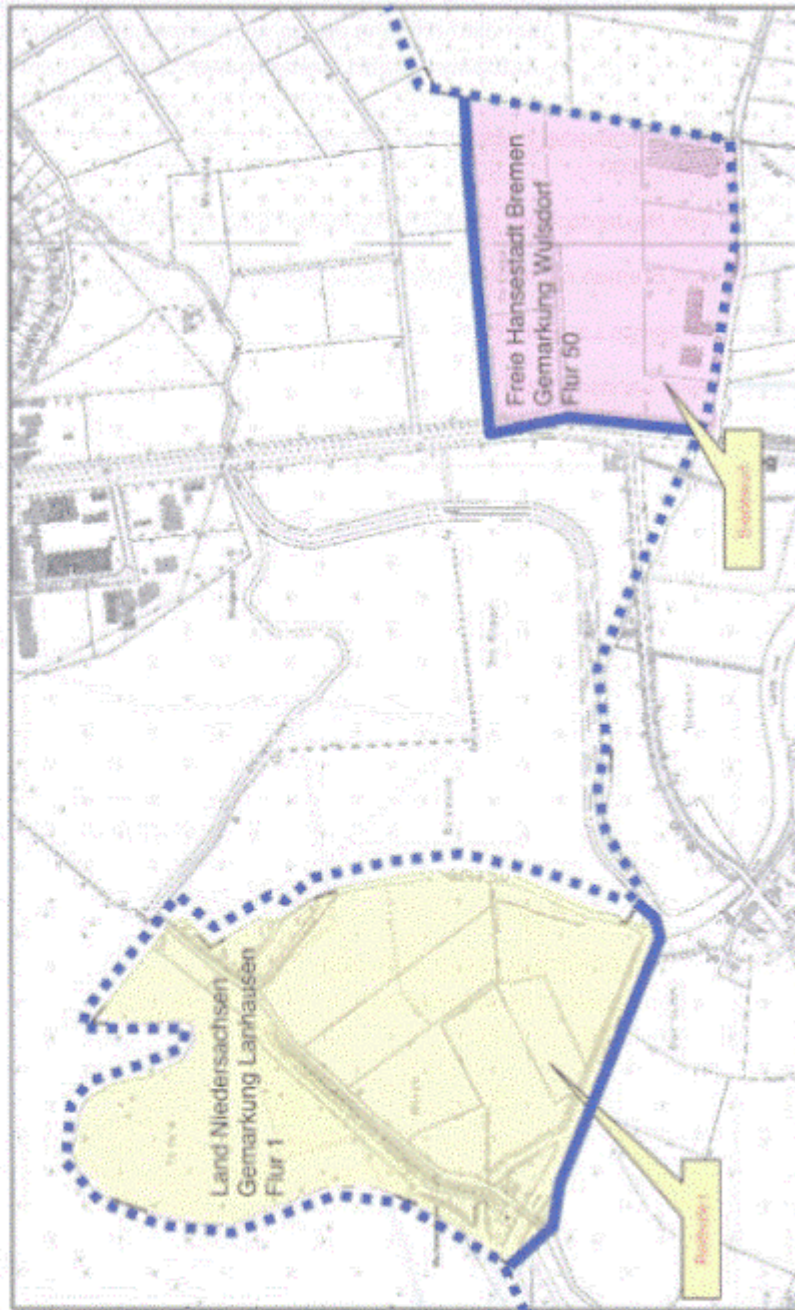

2.

im Gebiet Reithufer die in der als [Anlage 6](#) beigefügten Flurstücksliste aufgeführten 29 Flurstücke der Gemeinde Loxstedt, Gemarkung Lanhausen, mit einer Fläche von insgesamt 332 665 m<sup>2</sup>,

## Anlage 2

**Anlage 2** zum Staatsvertrag zwischen der Freien Hansestadt  
Bremen und dem Land Niedersachsen über die Änderung der gemeinsamen  
Landesgrenze

- **Lüneplate** -

### Anlage 3

**Anlage 3** zum Staatsvertrag zwischen der Freien Hansestadt Bremen und dem Land Niedersachsen über die Änderung der gemeinsamen Landesgrenze

- Reithufer / Siedwurt -

**Anlage 3 zum Staatsvertrag zwischen dem Land Niedersachsen und der Freien Hansestadt Bremen über die Änderung der gemeinsamen Landesgrenze**  
**- Reithufer / Siedewurt -**

Gemarkung Lanhausen und Wulsdorf  
 Maßstab 1 : 10.000

-  Von Niedersachsen nach Bremen zu übertragende Fläche
-  Von Bremen nach Niedersachsen zu übertragende Fläche
-  derzeitige Landesgrenze
-  neue Landesgrenze